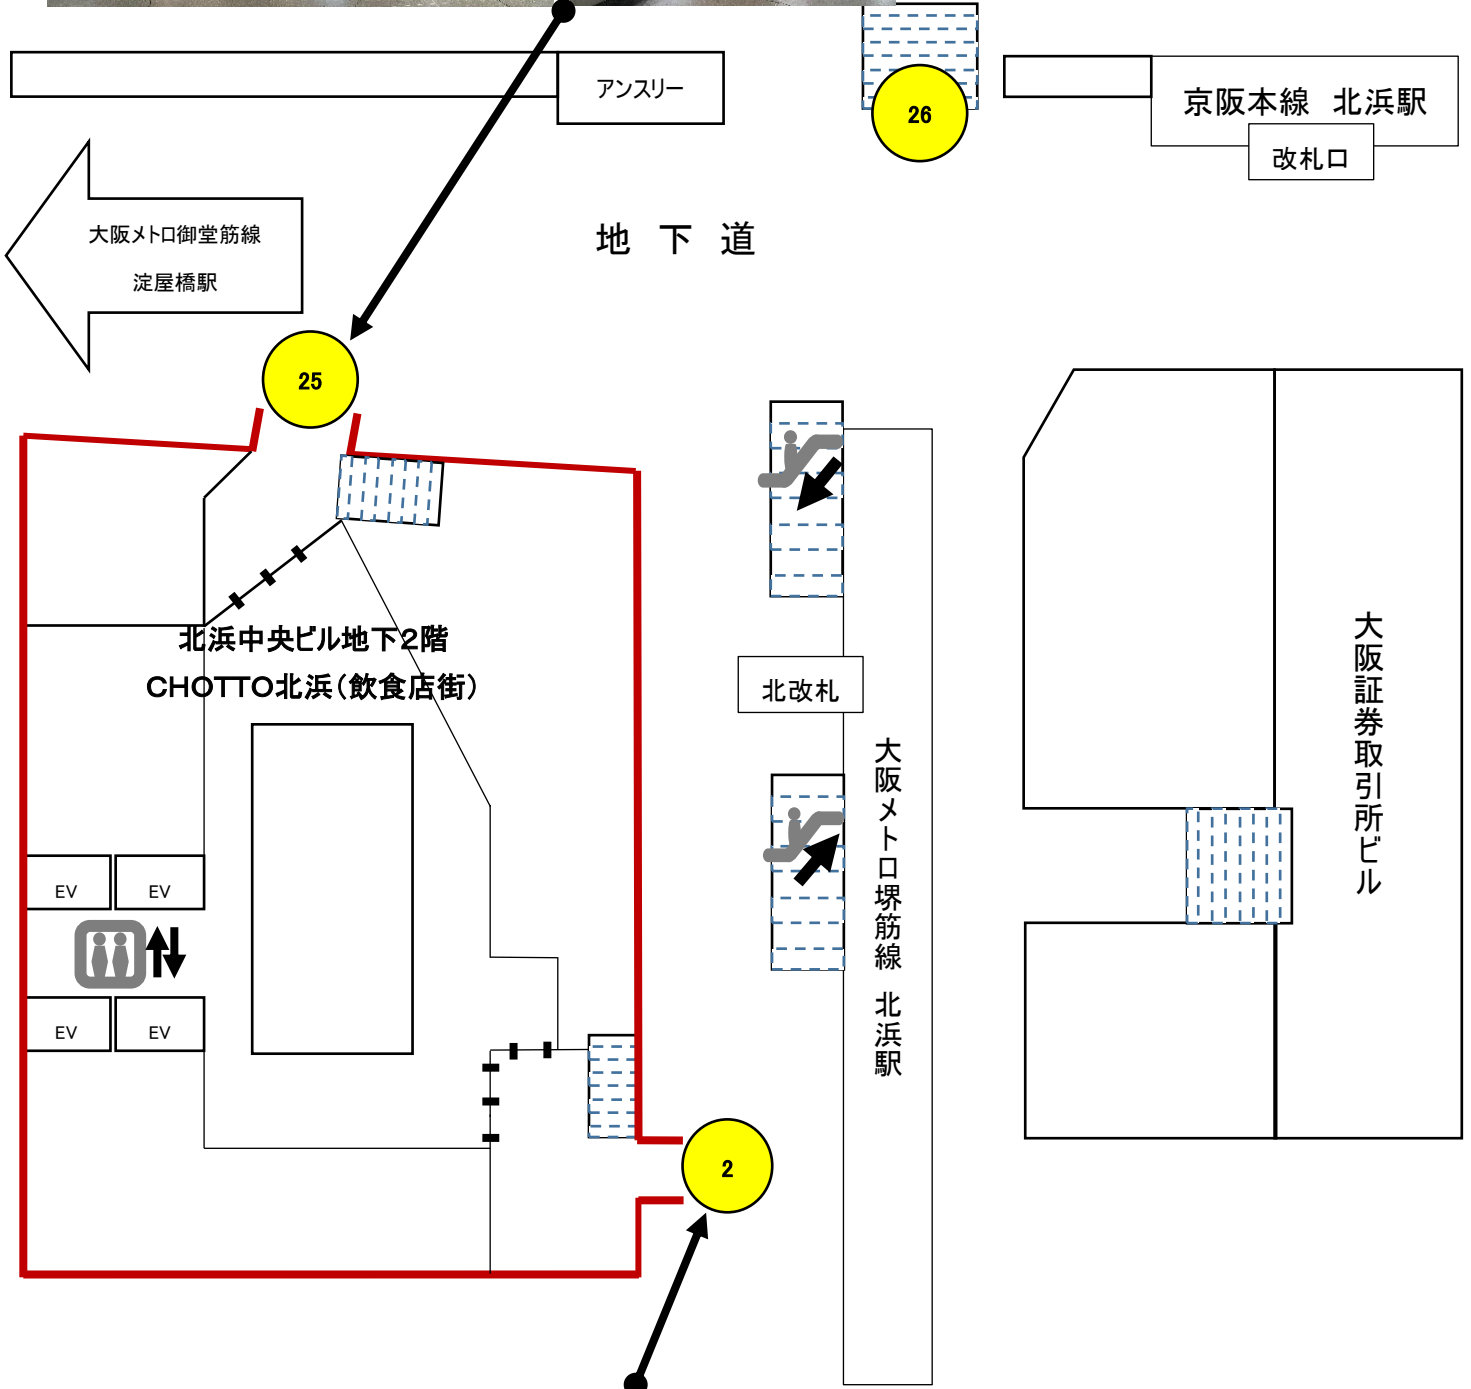

【地下】

【地上】

正面玄関

難波橋

北浜1交差点

土佐堀通

淀屋橋方面

ビル南側出入口(夜間入口)