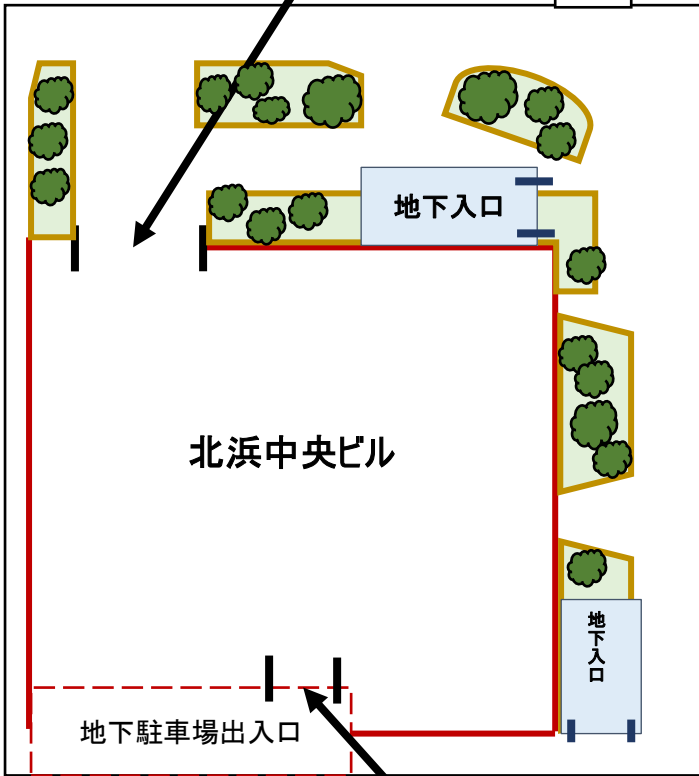

【地下】

【地上】

正面玄関

難波橋

北浜1交差点

土佐堀通

淀屋橋方面

ビル南側出入口(夜間入口)